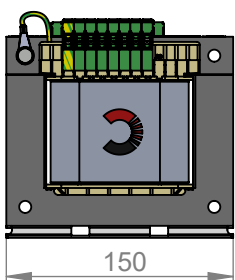

HA7018
PRI 200-600V
SEC 230V/2x115V
630VA

Sämtliche Inhalte, Fotos, Texte und Graphiken sind urheberrechtlich geschützt Sie dürfen ohne vorherige schriftliche Genehmigung weder ganz noch auszugsweise kopiert, verändert, vervielfältigt oder veröffentlicht werden. Pikatron GmbH Raiffeisenstraße 10 61250 Usingen www.pikatron.de www.habermann-trafo.de