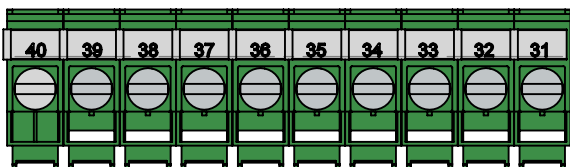

Pikatron - UNI-230

Universaltransformatoren

PRI 200-210-230-350-380-400-420-440-460-480-500-530-550-575-600V

SEC 230V (2x115V)

Leistungen 100VA bis 2500VA

getrennte Wicklungen

Betrieb 50/60Hz - Ta 40°C

Anschlüsse Schraubklemmen 4mm²

UL Zulassung (UL E250556)

EN61558-2-2

Tragschienenadapter bis 250VA

Klemmen zur Spannungswahl (PRI)

PRI - Anschluss

SEC - Anschluss

Primär:

Spannung	Anschluß	Brücke
200V	1+2	1-39/2-31
210V	1+2	1-38/2-32
230V	1+2	1-37/2-33
350V	1+2	31-40
380V	1+2	33-40
400V	1+2	31-39
420V	1+2	32-38
440V	1+2	32-37
460V	1+2	33-37
480V	1+2	34-37
500V	1+2	35-37
530V	1+2	32-36
550V	1+2	33-36
575V	1+2	34-36
600V	1+2	35-36