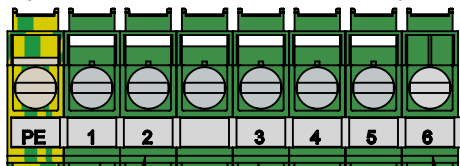

Pikatron - UNI-230

Universaltransformatoren

PRI 200-210-230-350-380-400-420-440-460-480-500-530-550-575-600V

SEC 230V (2x115V)

Leistungen 100VA bis 2500VA

getrennte Wicklungen

Betrieb 50/60Hz - Ta 40°C

Anschlüsse Schraubklemmen 4mm²

UL Zulassung (UL E250556)

EN61558-2-2

Tragschienenadapter bis 250VA

Klemmen zur Spannungswahl (PRI)

PRI - Anschluss

SEC - Anschluss

Primär:

Spannung	Anschluß	Brücke
200V	1+2	1-39/2-31
210V	1+2	1-38/2-32
230V	1+2	1-37/2-33
350V	1+2	31-40
380V	1+2	33-40
400V	1+2	31-39
420V	1+2	32-38
440V	1+2	32-37
460V	1+2	33-37
480V	1+2	34-37
500V	1+2	35-37
530V	1+2	32-36
550V	1+2	33-36
575V	1+2	34-36
600V	1+2	35-36