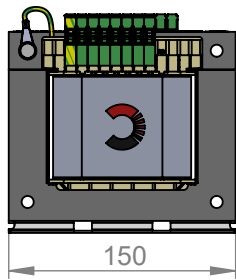

HA7015
PRI 200-600V
SEC 230V/2x115V
320VA

HA7016
PRI 200-600V
SEC 230V/2x115V
400VA

HA7017
PRI 200-600V
SEC 230V/2x115V
500VA

HA7018
PRI 200-600V
SEC 230V/2x115V
630VA

Sämtliche Inhalte, Fotos, Texte und Graphiken sind urheberrechtlich geschützt Sie dürfen ohne vorherige schriftliche Genehmigung weder ganz noch auszugsweise kopiert, verändert, vervielfältigt oder veröffentlicht werden. Pikatron GmbH Raiffeisenstraße 10 61250 Usingen www.pikatron.de www.habermann-trafo.de