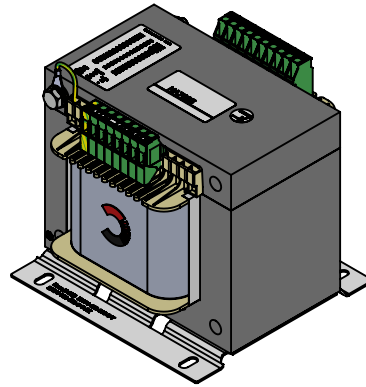

HA7019
PRI 200-600V
SEC 230V/2x115V
700VA

HA7020
PRI 200-600V
SEC 230V/2x115V
800VA

HA7021
PRI 200-600V
SEC 230V/2x115V
1000VA

HA7022
PRI 200-600V
SEC 230V/2x115V
1250VA

HA7025
PRI 200-600V
SEC 230V/2x115V
2000VA