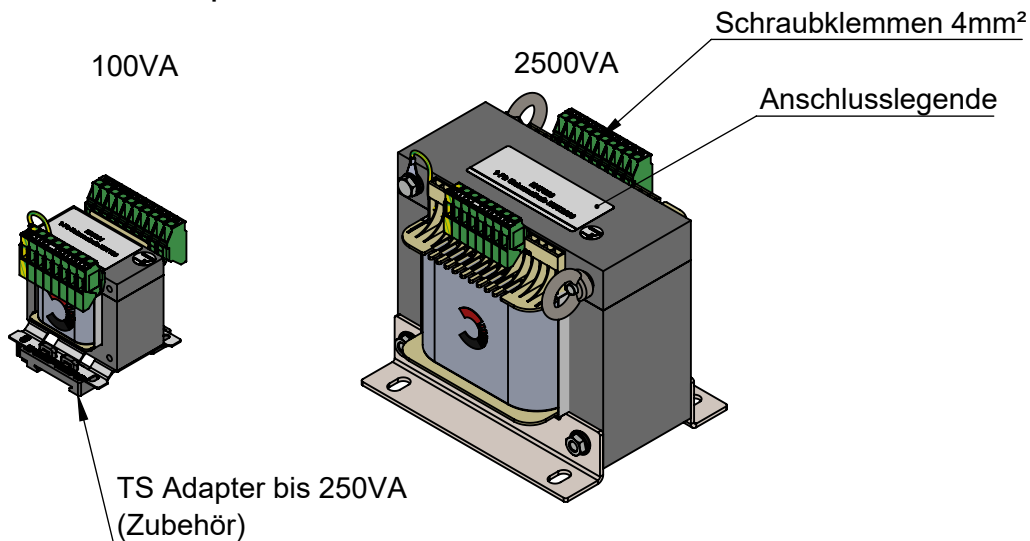

Pikatron - UNI-230

Universaltransformatoren

PRI 200-210-230-350-380-400-420-440-460-480-500-530-550-575-600V

SEC 230V (2x115V)

Leistungen 100VA bis 2500VA

getrennte Wicklungen

Betrieb 50/60Hz - Ta 40°C

Anschlüsse Schraubklemmen 4mm²

UL Zulassung (UL E250556)

EN61558-2-2

Tragschienenadapter bis 250VA

Klemmen zur Spannungswahl (PRI)

PRI - Anschluss

SEC - Anschluss

Primär:

Spannung	Anschluß	Brücke
200V	1+2	1-39/2-31
210V	1+2	1-38/2-32
230V	1+2	1-37/2-33
350V	1+2	31-40
380V	1+2	33-40
400V	1+2	31-39
420V	1+2	32-38
440V	1+2	32-37
460V	1+2	33-37
480V	1+2	34-37
500V	1+2	35-37
530V	1+2	32-36
550V	1+2	33-36
575V	1+2	34-36
600V	1+2	35-36

Sekundär:

Spannung	Anschluß	Brücke
115V	3+6	3-4/5-6
230V	3+6	4-5

Einzelverpackung
(Standard)

TS-Adapter
(Zubehör)

7753

7754

HA7011
PRI 200-600V
SEC 230V/2x115V
100VA

HA7014
PRI 200-600V
SEC 230V/2x115V
250 VA

HA7015
PRI 200-600V
SEC 230V/2x115V
320VA

HA7016
PRI 200-600V
SEC 230V/2x115V
400VA

HA7017
PRI 200-600V
SEC 230V/2x115V
500VA

HA7018
PRI 200-600V
SEC 230V/2x115V
630VA

Sämtliche Inhalte, Fotos, Texte und Graphiken sind urheberrechtlich geschützt Sie dürfen ohne vorherige schriftliche Genehmigung weder ganz noch auszugsweise kopiert, verändert, vervielfältigt oder veröffentlicht werden. Pikatron GmbH Raiffeisenstraße 10 61250 Usingen www.pikatron.de www.habermann-trafo.de