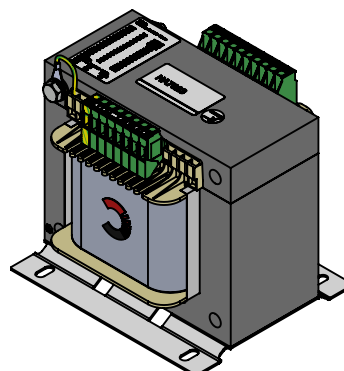

HA7023
PRI 200-600V
SEC 230V/2x115V
1500VA