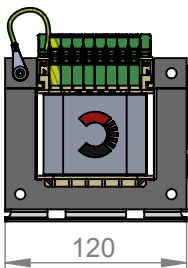

UL Zulassung (UL E250556)

EN61558-2-2

Tragschienenadapter bis 250VA

Klemmen zur Spannungswahl (PRI)

PRI - Anschluss

SEC - Anschluss

Primär:

Spannung	Anschluß	Brücke
200V	1+2	1-39/2-31
210V	1+2	1-38/2-32
230V	1+2	1-37/2-33
350V	1+2	31-40
380V	1+2	33-40
400V	1+2	31-39
420V	1+2	32-38
440V	1+2	32-37
460V	1+2	33-37
480V	1+2	34-37
500V	1+2	35-37
530V	1+2	32-36
550V	1+2	33-36
575V	1+2	34-36
600V	1+2	35-36

Sekundär:

Spannung	Anschluß	Brücke
115V	3+6	3-4/5-6
230V	3+6	4-5

Einzelverpackung
(Standard)

TS-Adapter
(Zubehör)

7753

7754

HA7011
PRI 200-600V
SEC 230V/2x115V
100VA

HA7014
PRI 200-600V
SEC 230V/2x115V
250 VA

HA7015
PRI 200-600V
SEC 230V/2x115V
320VA

HA7016
PRI 200-600V
SEC 230V/2x115V
400VA

HA7017
PRI 200-600V
SEC 230V/2x115V
500VA

HA7018
PRI 200-600V
SEC 230V/2x115V
630VA

Sämtliche Inhalte, Fotos, Texte und Graphiken sind urheberrechtlich geschützt Sie dürfen ohne vorherige schriftliche Genehmigung weder ganz noch auszugsweise kopiert, verändert, vervielfältigt oder veröffentlicht werden. Pikatron GmbH Raiffeisenstraße 10 61250 Usingen www.pikatron.de www.habermann-trafo.de