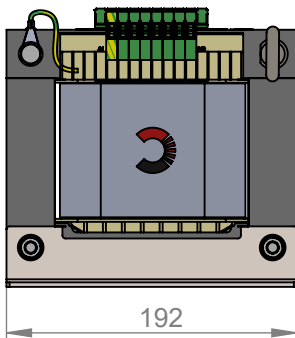

HA7026
PRI 200-600V
SEC 230V/2x115V
2500VA