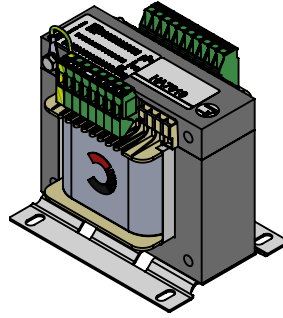

HA7015
PRI 200-600V
SEC 230V/2x115V
320VA

HA7016
PRI 200-600V
SEC 230V/2x115V
400VA

HA7017
PRI 200-600V
SEC 230V/2x115V
500VA

HA7018
PRI 200-600V
SEC 230V/2x115V
630VA

Sämtliche Inhalte, Fotos, Texte und Graphiken sind urheberrechtlich geschützt Sie dürfen ohne vorherige schriftliche Genehmigung weder ganz noch auszugsweise kopiert, verändert, vervielfältigt oder veröffentlicht werden. Pikatron GmbH Raiffeisenstraße 10 61250 Usingen www.pikatron.de www.habermann-trafo.de