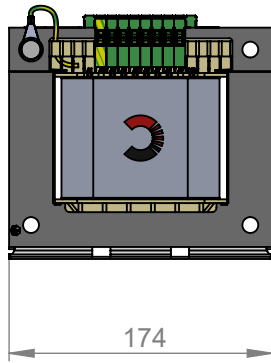

HA7025
PRI 200-600V
SEC 230V/2x115V
2000VA