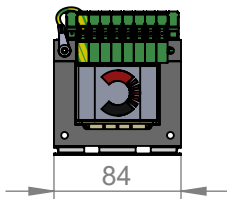

UL Zulassung (UL E250556)

EN61558-2-2

Tragschienenadapter bis 250VA

Klemmen zur Spannungswahl (PRI)

PRI - Anschluss

SEC - Anschluss

Primär:

Spannung	Anschluß	Brücke
200V	1+2	1-39/2-31
210V	1+2	1-38/2-32
230V	1+2	1-37/2-33
350V	1+2	31-40
380V	1+2	33-40
400V	1+2	31-39
420V	1+2	32-38
440V	1+2	32-37
460V	1+2	33-37
480V	1+2	34-37
500V	1+2	35-37
530V	1+2	32-36
550V	1+2	33-36
575V	1+2	34-36
600V	1+2	35-36

Sekundär:

Spannung	Anschluß	Brücke
115V	3+6	3-4/5-6
230V	3+6	4-5

Einzelverpackung
(Standard)

TS-Adapter
(Zubehör)

7753

7754

HA7011
PRI 200-600V
SEC 230V/2x115V
100VA

HA7014
PRI 200-600V
SEC 230V/2x115V
250 VA