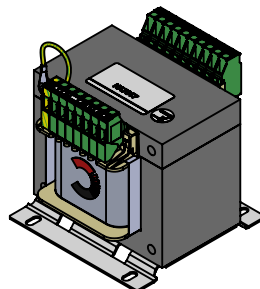

Pikatron - UNI-230

Universaltransformatoren

PRI 200-210-230-350-380-400-420-440-460-480-500-530-550-575-600V

SEC 230V (2x115V)

Leistungen 100VA bis 2500VA

getrennte Wicklungen

Betrieb 50/60Hz - Ta 40°C

Anschlüsse Schraubklemmen 4mm²

UL Zulassung (UL E250556)

EN61558-2-2

Tragschienenadapter bis 250VA

Klemmen zur Spannungswahl (PRI)

PRI - Anschluss

SEC - Anschluss

Primär:

Spannung	Anschluß	Brücke
200V	1+2	1-39/2-31
210V	1+2	1-38/2-32
230V	1+2	1-37/2-33
350V	1+2	31-40
380V	1+2	33-40
400V	1+2	31-39
420V	1+2	32-38
440V	1+2	32-37
460V	1+2	33-37
480V	1+2	34-37
500V	1+2	35-37
530V	1+2	32-36
550V	1+2	33-36
575V	1+2	34-36
600V	1+2	35-36

Sekundär:

Spannung	Anschluß	Brücke
115V	3+6	3-4/5-6
230V	3+6	4-5

Einzelverpackung
(Standard)

TS-Adapter
(Zubehör)

7753

7754

HA7011
PRI 200-600V
SEC 230V/2x115V
100VA

HA7014
PRI 200-600V
SEC 230V/2x115V
250 VA

HA7015
PRI 200-600V
SEC 230V/2x115V
320VA

HA7016
PRI 200-600V
SEC 230V/2x115V
400VA

HA7017
PRI 200-600V
SEC 230V/2x115V
500VA

HA7018
PRI 200-600V
SEC 230V/2x115V
630VA

Sämtliche Inhalte, Fotos, Texte und Graphiken sind urheberrechtlich geschützt Sie dürfen ohne vorherige schriftliche Genehmigung weder ganz noch auszugsweise kopiert, verändert, vervielfältigt oder veröffentlicht werden. Pikatron GmbH Raiffeisenstraße 10 61250 Usingen www.pikatron.de www.habermann-trafo.de