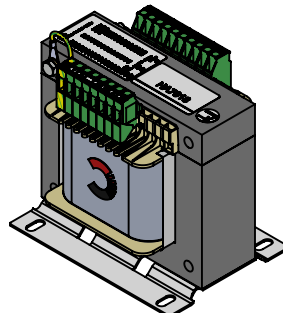

Pikatron - UNI-230

Universaltransformatoren

PRI 200-210-230-350-380-400-420-440-460-480-500-530-550-575-600V

SEC 230V (2x115V)

Leistungen 100VA bis 2500VA

getrennte Wicklungen

Betrieb 50/60Hz - Ta 40°C

Anschlüsse Schraubklemmen 4mm²

UL Zulassung (UL E250556)

EN61558-2-2

Tragschienenadapter bis 250VA

Klemmen zur Spannungswahl (PRI)

PRI - Anschluss

SEC - Anschluss

Primär:

Spannung	Anschluß	Brücke
200V	1+2	1-39/2-31
210V	1+2	1-38/2-32
230V	1+2	1-37/2-33
350V	1+2	31-40
380V	1+2	33-40
400V	1+2	31-39
420V	1+2	32-38
440V	1+2	32-37
460V	1+2	33-37
480V	1+2	34-37
500V	1+2	35-37
530V	1+2	32-36
550V	1+2	33-36
575V	1+2	34-36
600V	1+2	35-36

Sekundär:

Spannung	Anschluß	Brücke
115V	3+6	3-4/5-6
230V	3+6	4-5

Einzelverpackung
(Standard)

TS-Adapter
(Zubehör)

7753

7754

HA7011
PRI 200-600V
SEC 230V/2x115V
100VA

HA7014
PRI 200-600V
SEC 230V/2x115V
250 VA

HA7015
PRI 200-600V
SEC 230V/2x115V
320VA

HA7016
PRI 200-600V
SEC 230V/2x115V
400VA

HA7017
PRI 200-600V
SEC 230V/2x115V
500VA

HA7018
PRI 200-600V
SEC 230V/2x115V
630VA

Sämtliche Inhalte, Fotos, Texte und Graphiken sind urheberrechtlich geschützt Sie dürfen ohne vorherige schriftliche Genehmigung weder ganz noch auszugsweise kopiert, verändert, vervielfältigt oder veröffentlicht werden. Pikatron GmbH Raiffeisenstraße 10 61250 Usingen www.pikatron.de www.habermann-trafo.de